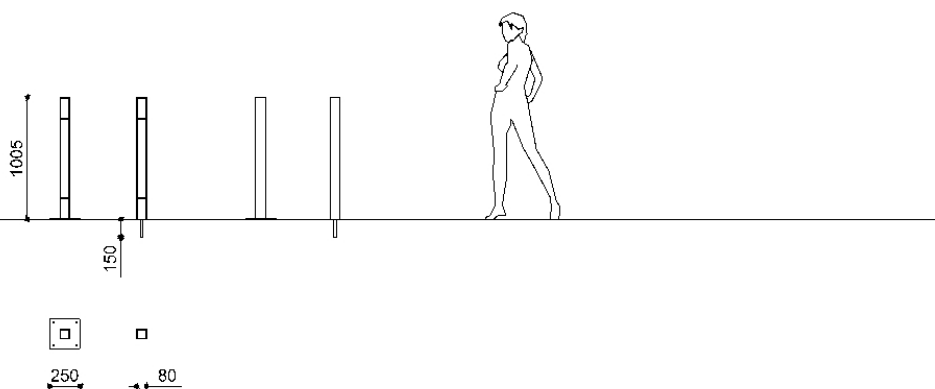

metalco.it
info@metalco.it